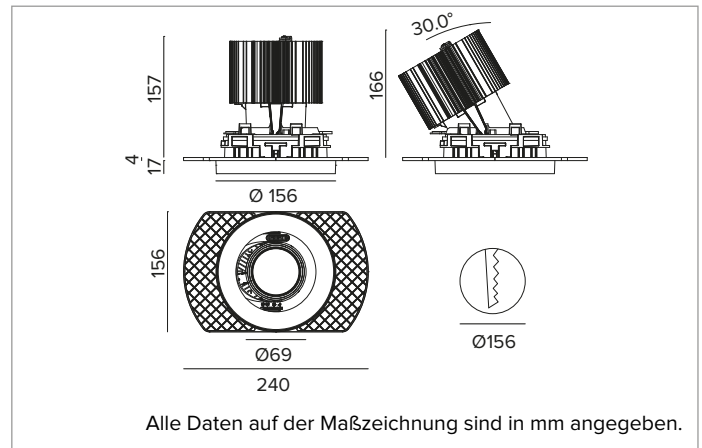

1T8654ELTR | CCTEVO ARCHITECTURAL 160

Ausrichtbarer LED-Einbaustrahler als Trimless-Version

		3500K	H(m)	D(m)	Emax(lx)	
		Ra90			47°	
		Fixture Power	74W	1	0.87	9922
		Source Flux	7803lm	2	1.74	2480
		Fixture Flux	5854lm	3	2.61	1102
		Efficacy	79lm/W	4	3.47	620
TS1282	Imax=1272cd/klm	Imax	9924cd	5	4.34	397

Ähnliche Farbtemperatur: 3500K

Lebensdauer (L80/B10): >50000h tq +25°C

BELEUCHUNGSTECHNISCHE MERKMALE

MWFL - Präzisionsoptik mit Cut-Off-Ring aus schwarzem Silikon. Version mit Reflektor mit konvexen Facettierungen aus spiegelndem anodisiertem Aluminium und holografischem Diffusorfilter. UGR<22 (EN 12464-1).

Optik: REFLEKTOR

Abstrahlwinkel: MWFL

Optische Effizienz: 75%

Leuchten-Lichtstrom: 5854lm

Lichtausbeute: 79lm/W

Fotobiologische Sicherheit: Risikogruppe 1 (RG 1 = geringes Risiko)

MECHANISCHE MERKMALE

Gehäuse und Wärmeabführung aus schwarz lackiertem Druckguss-Aluminium. Schwarze Abdeckung. Ausrichtungsmöglichkeiten des Optikgehäuses um 30° auf vertikaler Ebene mit mechanischer Arretierung der Ausrichtung mittels Skala, und auf horizontaler Ebene um 358°. Trimless-Version mit Trägerelement für den versenkten Einbau in Gipskarton.

Farbe und Oberfläche: Tiefschwarz

Gewicht: 1,55Kg

Version: TRIMLESS HO

Schutzart: IP20 eingebauter Leuchtenteil

Schutzart: IP40 von unten

ELEKTRISCHE MERKMALE

Integrierter elektronischer ON-OFF Treiber.

Leistungsaufnahme der Leuchte: 74W